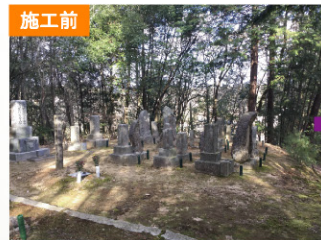

### ③ ストーンレジン施工

一番人気の雑草対策です。固まるタイプの防草マサを下地に使い、その上に天然石と樹脂を混合した舗材を敷き詰める防草工事です。多彩なカラーバリエーションからお選びいただけます。

**28,000円~/㎡(税込)**

※ 価格は下地施工も含まれます ※ 雑草の繁殖を完全に防ぐことはできません

## 供養塔・合祀

山の中にたくさんあった古いお墓を整理して、麓に新しく造成した墓地に五輪塔と先祖墓を建立しました。

**1件平均 66万円(税込)**

※お墓の大きさによって価格が前後致します。